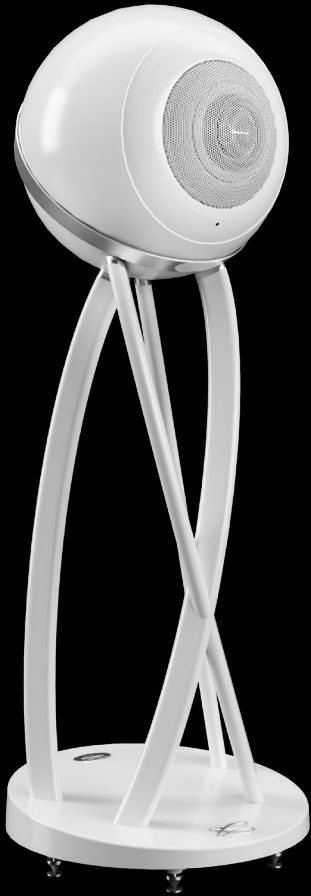

LE MEILLEUR DE NOTRE ACOUSTIQUE

Notre meilleur haut-parleur tri-coaxial : le TCA présent dans les systèmes haut de gamme La Sphère.

Un haut-parleur de basses breveté de 30 cm et quatre amplificateurs qui totalisent 3700 watts RMS.

UN DESIGN MODERNE ET COMPACT POUR CE NIVEAU DE PERFORMANCE

Avec une sphère de seulement 42 cm de diamètre, un pied rappelant la Lissajous (logo Cabasse), un anneau en métal poli miroir, un socle comprenant toute l'électronique ultra miniaturisée, chaque exemplaire de cette enceinte conçue, dessinée et fabriquée en France, est testée avec le plus grand soin en chambre sourde. La nouvelle référence des enceintes actives connectées haute résolution rejoint et accompagne son aînée La Sphère, dans l'exceptionnel...

THE FIRST CONNECTED QUADRI COAXIAL SPEAKER FEATURING THE BEST OF CABASSE'S EXPERTISE

THE BEST ACOUSTICS

Our best tri-coaxial loudspeaker: the TCA present in our high-end systems such as THE SPHERE.

A patented 30cm woofer and four amplifiers that deliver a total of 3700 watts RMS.

A MODERN AND COMPACT DESIGN WITH THIS LEVEL OF PERFORMANCE

A sphere only 42 cm in diameter, a stand reminiscent of the Lissajous (Cabasse logo), a polished-mirror metal band and a base that houses all the ultra miniaturized electronics... Each model of this loudspeaker -designed and manufactured in France - is tested with the greatest care in an anechoic chamber. The new reference in high-resolution active connective speakers joins and accompanies its big brother THE SPHERE as part of an exceptional range.